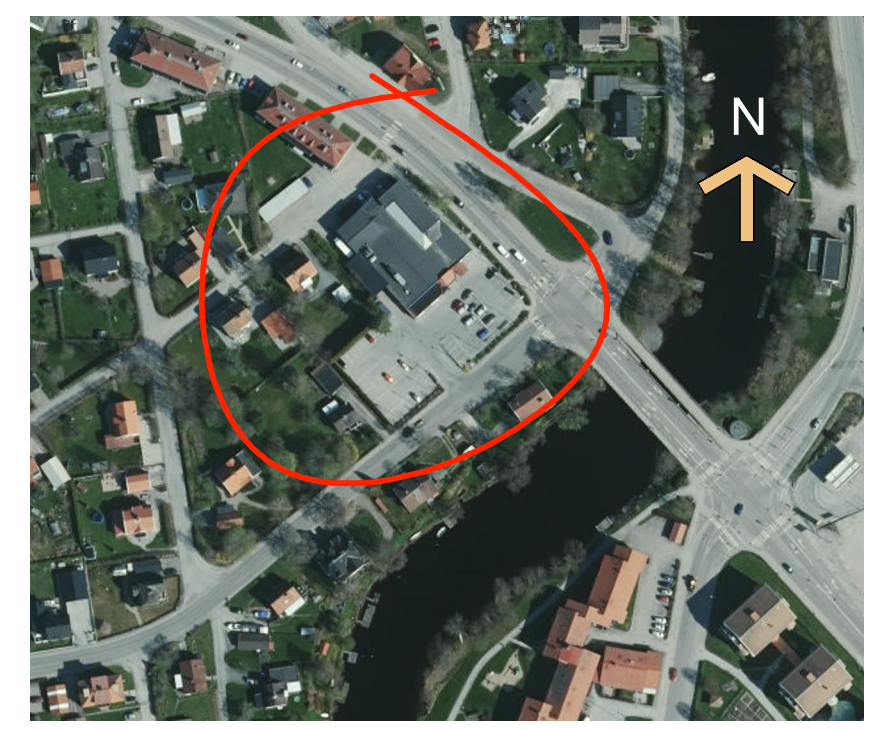

### Förklaringar

- Bef. byggnader
- Skärmtak till-/ ombyggnad

Ny fastighetsarea Brodalen 2:5 ca 718m<sup>2</sup>  
 Totalt 69 P-platser varav 2 st för rörelsehindrade

**Orienteringsfigur**  
 Ej skalenlig