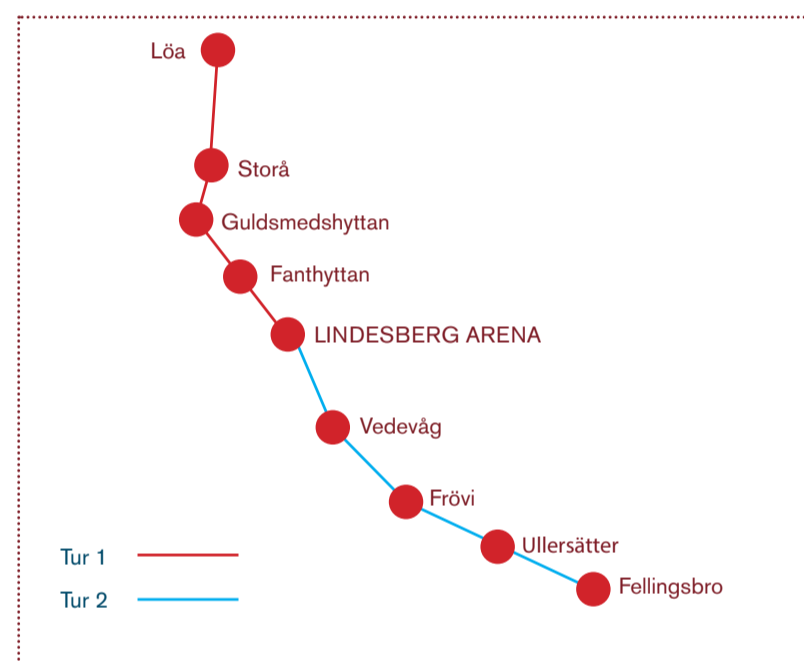

Alla kan delta

Linde Sports Camp är ett arrangemang för alla och vi försöker skapa förutsättningar så att alla kan delta även barn med en funktionsnedsättning. I vissa fall kan det möjliggöras genom att en personlig assistent eller familjemedlem medverkar som extra stöd under veckan.

Så här går Linde Sports Camp till

Deltagarna delas in i 10 st grupper med ca 12 deltagare per grupp. Gruppen följs åt onsdag till fredag tillsammans med 2 gruppledare. Varje grupp genomför 4 aktiviteter per dag. Aktiviteterna leds av utbildade aktivitetsledare från de deltagande föreningarna. Under avslutningsdagen är det fria aktiviteter vilket ger dig möjlighet att själv prova på aktiviteter samt träffa och ställa frågor till de medverkande föreningarna.

Gratis busstransporter till och från Lindesberg Arena

För att underlätta deltagande från hela kommunen går det gratis specialbussar till och från Lindesberg Arena varje dag. Det finns bussvärdar på bussarna.

Turena är

Löa-Storå-Guldsmedshyttan-Fanthyttan-Lindesberg Arena

Fellingsbro-Ullersäer-Frövi-Vedevåg-Lindesberg Arena

Busstransporter under Linde Sports Camp

Vid frågor kontakta

Björn Nyberg, 076-141 29 99, bjorn.nyberg@frovijudo.se eller
Jonas Andersson, 0581-811 66, jonas.andersson@lindesberg.se.

Anmälan öppnar 26 april!

Lämna din anmälan på www.lindesberg.se/lindesportscamp

Gilla oss på Facebook www.facebook.com/lindesc

**LINDESBERGS
KOMMUN**

www.lindesberg.se/lindesportscamp